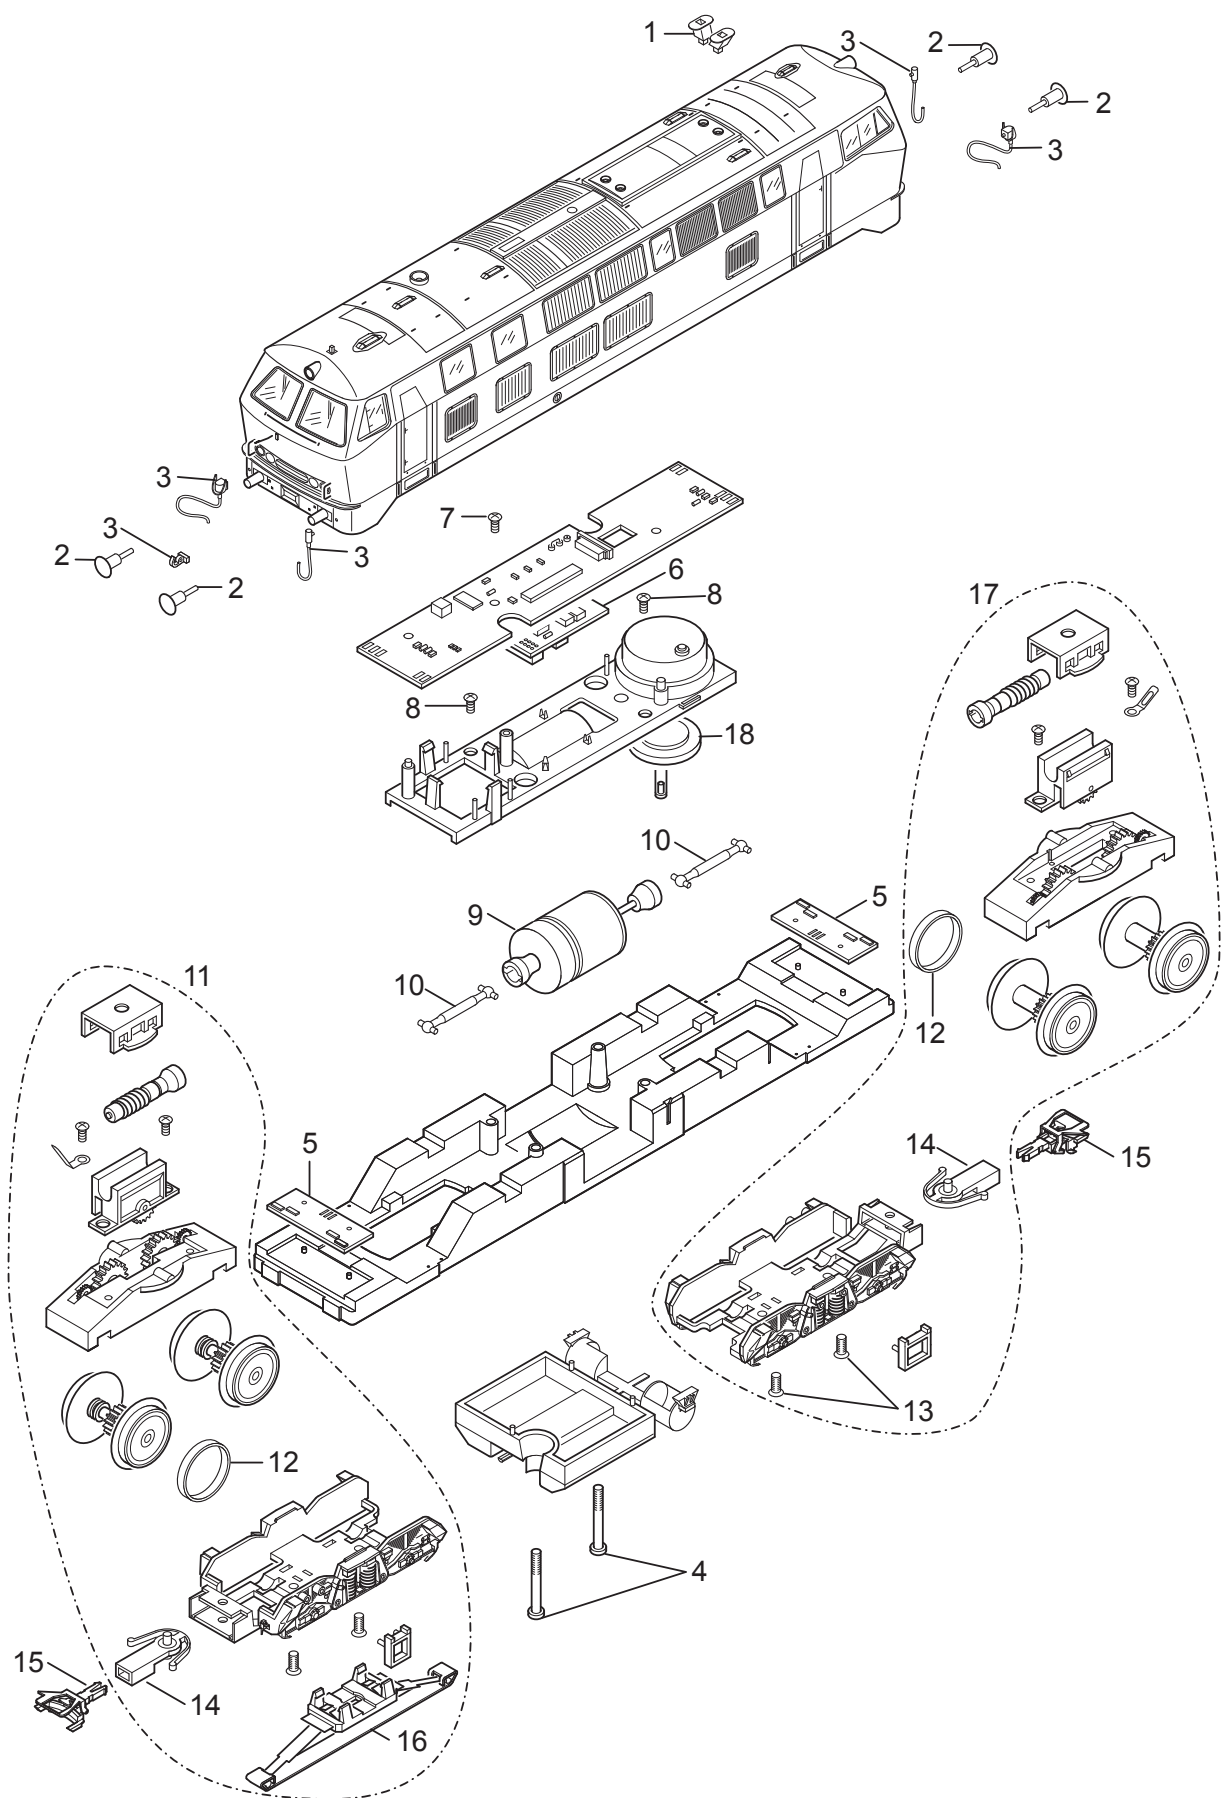

# Einzelteile der Lokomotive 39218

# Einzelteile der Lokomotive 39218

Lfd. Nr.	Benennung	Bestell-Nr.
1	Abgashutze	E101 982
2	Puffer	E761 860
3	Steckteile Pufferbohle	E323 107
4	Schraube	E786 430
5	Stirnbeleuchtung	E131 118
6	Decoder	297 761
7	Schraube	E786 330
8	Schraube	E786 750
9	Motor	E252 284
10	Kardanwelle	E104 432
11	Antriebseinheit vorne	E323 108
12	Haftreifen	7 154
13	Schraube	E786 790
14	Kupplungsdeichsel	E101 975
15	Kurzkupplung	E701 630
16	Schleifer	E206 370
17	Antriebseinheit hinten	E323 109
18	Lautsprecher	E182 576
	Bremsleitung	E12 5149 00
	Trittesortiment	E323 111